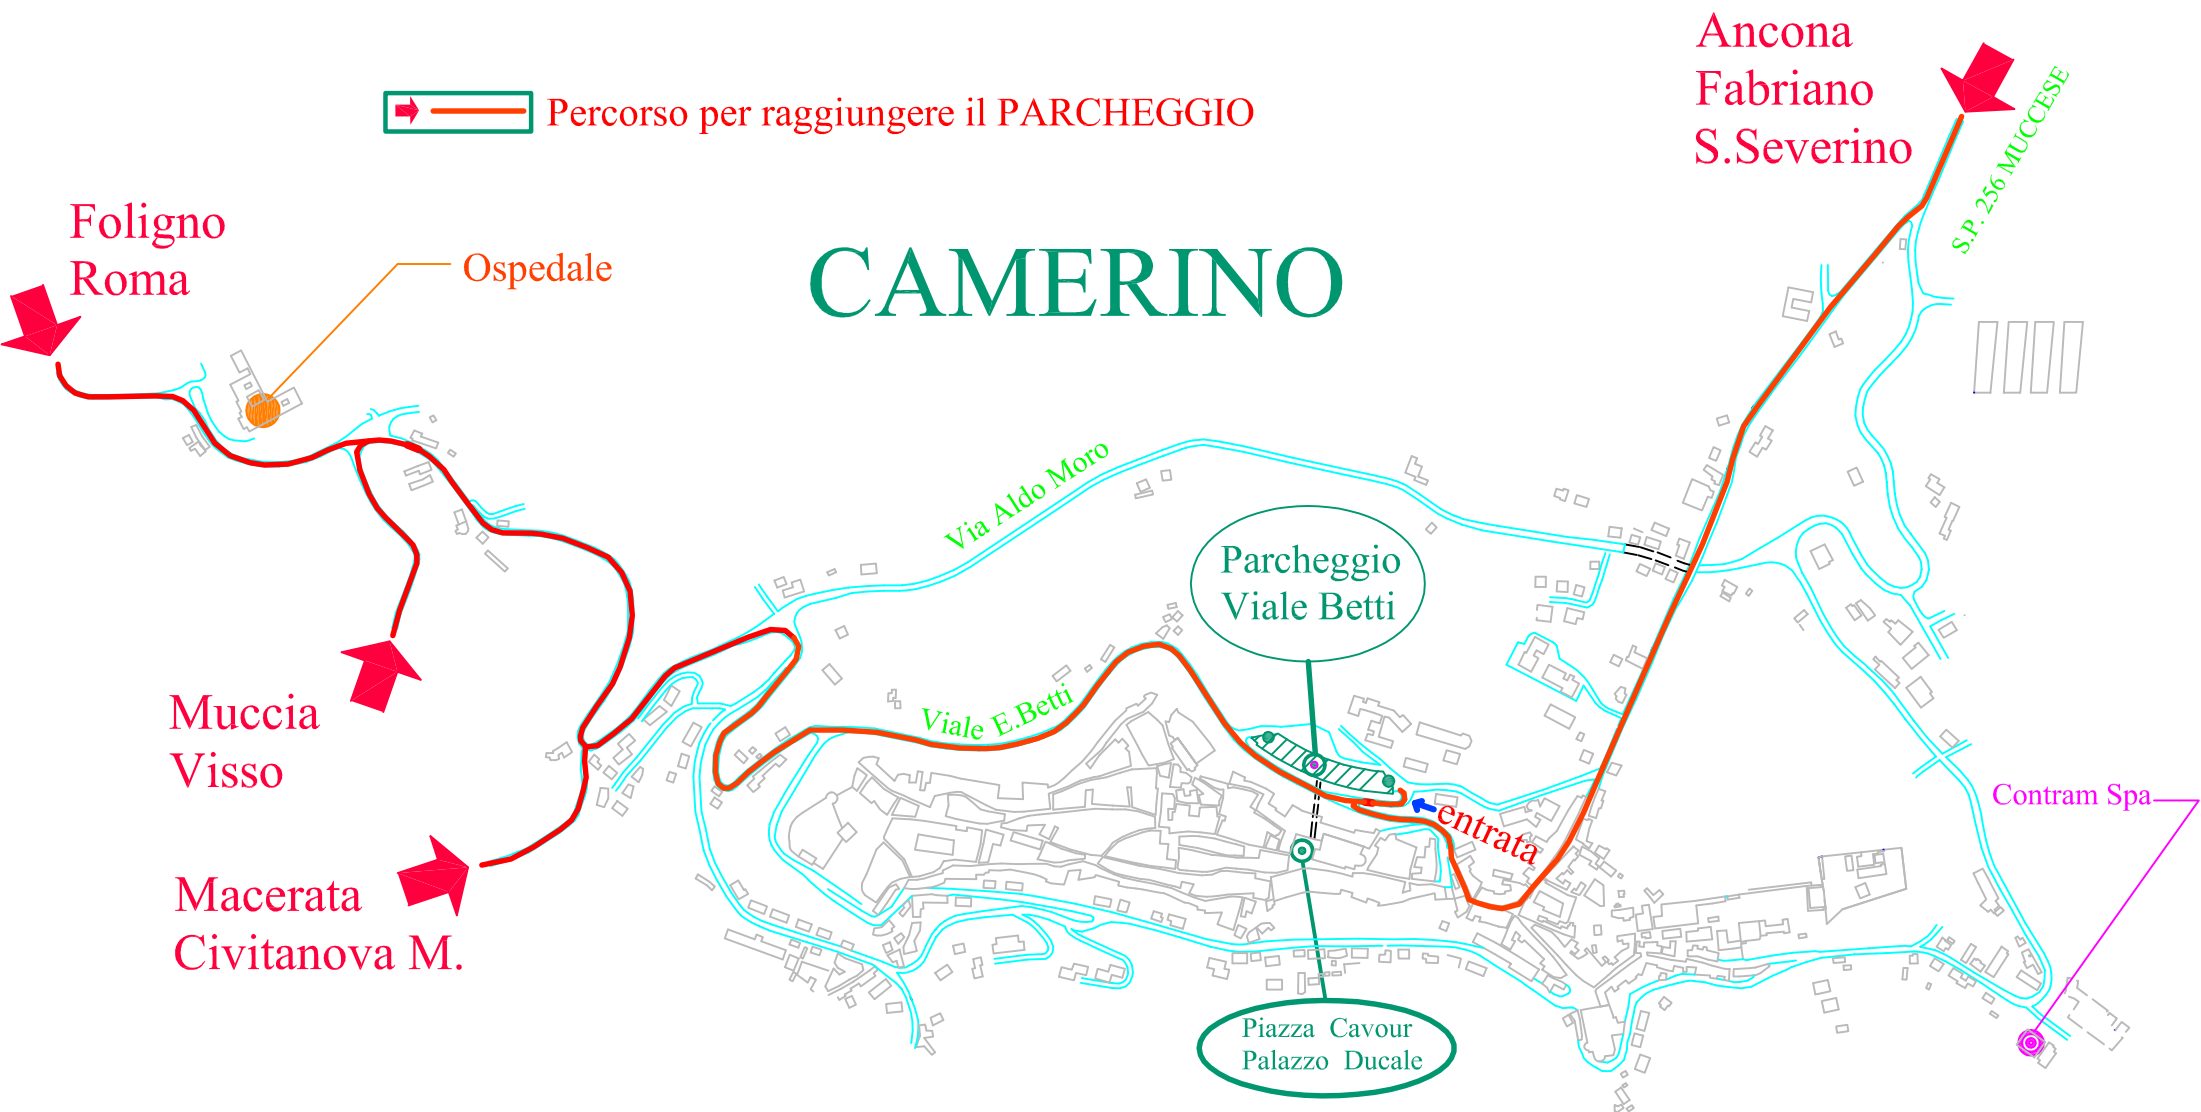

 Percorso per raggiungere il PARCHEGGIO

# CAMERINO

Foligno  
Roma

Ospedale

Muccia  
Visso

Macerata  
Civitanova M.

Ancona  
Fabriano  
S. Severino

S.P. 256 MUCCESE

Parcheeggio  
Viale Betti

Viale Aldo Moro

Viale E. Betti

entrata

Piazza Cavour  
Palazzo Ducale

Contram Spa